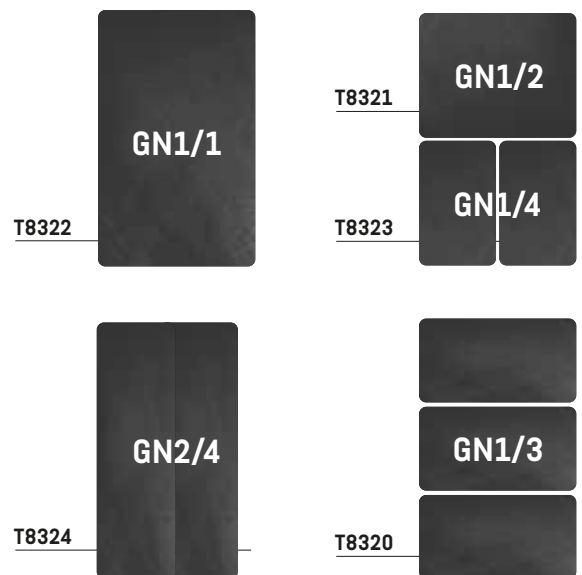

**T8321** | vassoio rettangolare | rectangular tray |  
cm 32x26x1,5 | pz. conf. 1 | c/c 12

€ 21,06

**T8324** | vassoio rettangolare | rectangular tray |  
cm 16x53x1,5 | pz. conf. 1 | c/c 6

€ 35,54

**T8322** | vassoio rettangolare | rectangular tray |  
cm 53x32x1,5 | pz. conf. 1 | c/c 6

€ 8,91

T8243 | vassoio rettangolare | rectangular tray |  
cm 26x16 | pz. conf. 1 | c/c 20

€ 16,71

T8240 | vassoio tondo | round tray | cm Ø 30 |  
pz. conf. 1 | c/c 10

€ 17,82

T8242 | vassoio rettangolare | rectangular tray |  
cm 38x26 | pz. conf. 1 | c/c 10