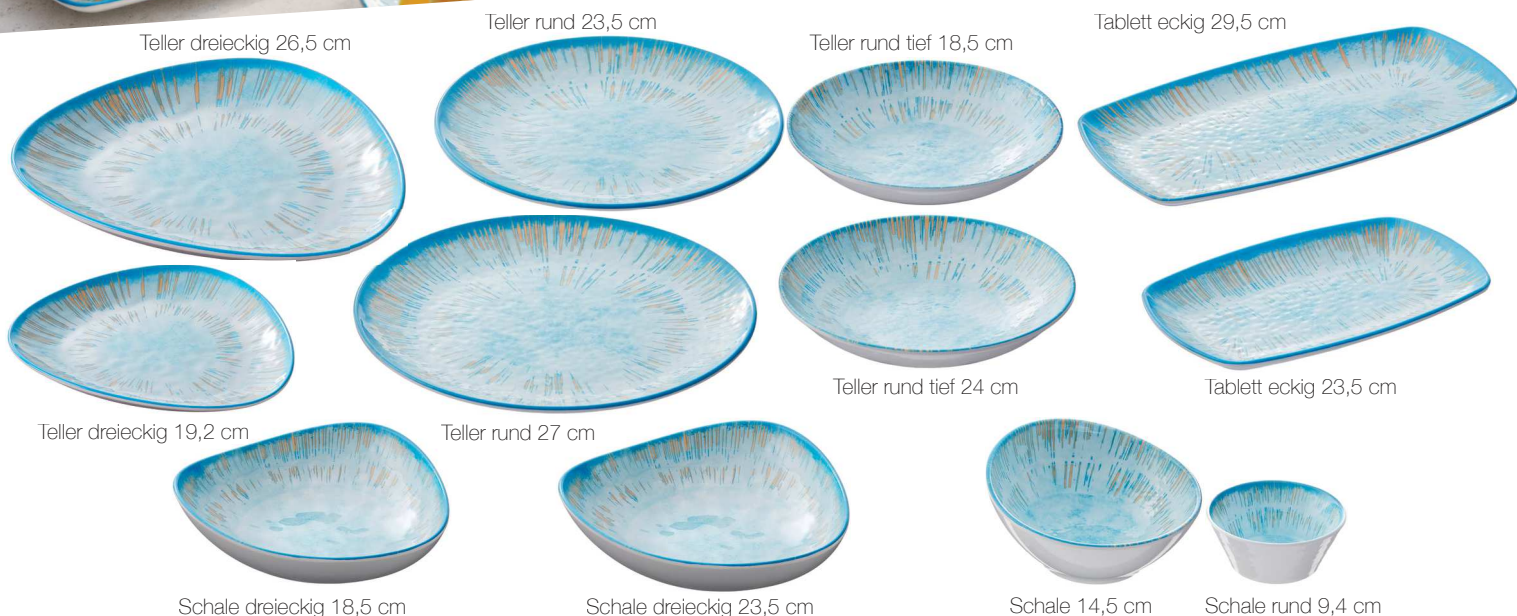

* nur in Weiß

Aschenbecher

Artikel	Artikel-Nr.	Abmessungen	Farbe	Preis
Aschenbecher rund	M30401	5 x 11,5 cm	○●	6,60 €

abnehmbarer Deckel

Geschirrserie Stockholm

Artikel	Artikel-Nr.	Abmessungen	Preis
Tablett klein	M62001	19 x 12,3 x 2 cm	6,50 €
Tablett groß	M62002	25 x 12,3 x 2 cm	8,80 €
Runde Schale 11,5 cm (0,3l)	M62003	Ø11,5 x 5,5 cm	4,40 €
Runde Schale 16,7 cm (0,8l)	M62004	Ø16,7 x 7,7 cm	9,70 €
Runde Schale flach 7,6 cm (0,06l)	M62005	Ø7,6 x 2,7 cm	2,50 €
Runde Schale flach 12,7 cm (0,3l)	M62006	Ø12,7 x 4,5 cm	6,20 €
Quadratisches Schälchen	M62007	6,5 x 6,5 x 2,5 cm	2,20 €
Zweifachschale	M62008	11,5 x 6,5 x 2,8 cm	3,40 €
Dreifachschale	M62009	17,5 x 6,5 x 2,8 cm	4,80 €

Geschirrserie Terracotta

Artikel	Artikel-Nr.	Abmessungen	Preis
Runde Schale 14,7 cm (0,4l)	M62020	Ø14,7 x 5,5 cm	7,50 €
Runde Schale 18,4 cm (0,8l)	M62021	Ø18,4 x 7,5 cm	10,90 €
Runde Schale 20,3 cm (1,0l)	M62022	Ø20,3 x 8,5 cm	15,30 €
Runde Schale 23,3 cm (1,8l)	M62023	Ø23,3 x 9,7 cm	19,40 €
Runde Schale flach 11,7 cm	M62024	Ø11,7 x 3,6 cm	5,60 €
Runde Schale flach 15,3 cm	M62025	Ø15,3 x 4,3 cm	9,70 €
Teller 16 cm	M62026	Ø16 x 2 cm	6,10 €

Geschirrserie Ozean

Artikel	Artikel-Nr.	Abmessungen	Preis
Teller dreieckig 19,2 cm	M62070	19,2 x 2,5 cm	7,10 €
Teller dreieckig 26,5 cm	M62071	26,5 x 2,5 cm	16,90 €
Schale dreieckig 18,5 cm	M62072	18,5 x 6 cm	11,90 €
Schale dreieckig 23,5 cm	M62073	23,5 x 6 cm	19,00 €
Teller rund 23,5 cm	M62074	23,5 x 2,5 cm	13,50 €
Teller rund 27 cm	M62075	27 x 2,5 cm	17,40 €
Teller rund tief 18,5 cm	M62076	18,5 x 4 cm	8,40 €
Teller rund tief 24 cm	M62077	24 x 5 cm	16,70 €
Schale rund 9,4 cm	M62078	9,4 x 4 cm	4,20 €
Schale 14,5 cm	M62079	14,5 x 14,2 x 7 cm	8,20 €
Tablett eckig 23,5 cm	M62080	23,5 x 15 x 2,5 cm	10,90 €
Tablett eckig 29,5 cm	M62081	29,5 x 15 x 2,5 cm	20,50 €