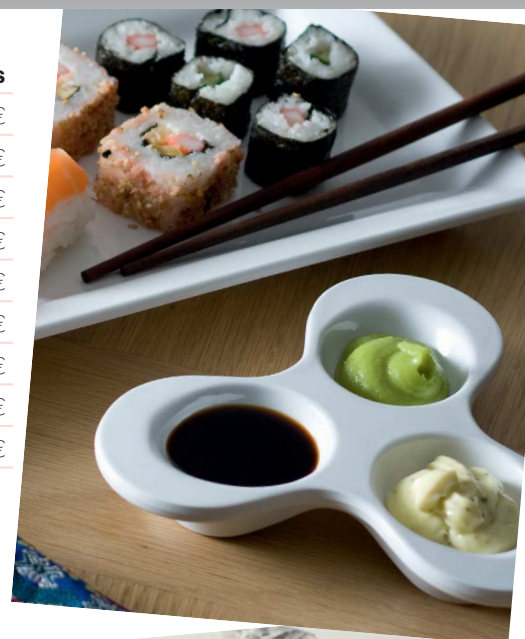

Dreifachschalen und Löffel

Artikel	Artikel-Nr.	Abmessungen	Farbe	Preis
Dreifachschale "Tapas", klein	M30103	16,5 x 2,8 cm	○●	5,00 €
Dreifachschale "Tapas", mittel	M30101	25,0 x 3,6 cm	○●	9,20 €
Dreifachschale "Tapas", groß	M30102	38,0 x 5,0 cm	○●	26,90 €
Dreifachschale Rund, klein	M30106	13,5 x 6,5 x 4,0 cm	○●	6,10 €
Dreifachschale Rund, groß	M30107	19,0 x 9,0 x 5,5 cm	○●	10,50 €
Dreifachschale Eckig, klein	M30104	14,5 x 6,5 x 4,0 cm	○●	6,10 €
Dreifachschale Eckig, groß	M30105	20,5 x 9,0 x 5,8 cm	○●	10,50 €
Ovale Schale Tapas	M40304	17,5 x 6,0 x 3,5 cm	○	4,00 €
Fingerfood-Löffel	M30201	13,5 x 4,5 cm	○●	1,30 €